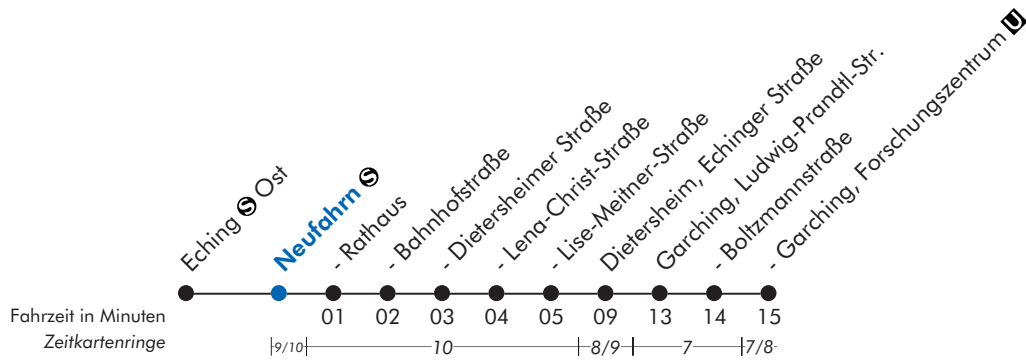

690 Eching ☺ , Ost - Neufahrn ☺ - Garching, Forschungszentrum ☺

Neufahrn ☺

Uhr	Montag - Freitag	Samstag	Uhr
5			5
6	13 33 53		6
7	13 33 53		7
8	13 33 53		8
9	13 53	51	9
10	33 53	51	10
11	33	51	11
12	13 53	51	12
13	30	51	13
14	13 53	51	14
15	13 53	51	15
16	13 33 53	51	16
17	13 33 53		17
18	13 32 53		18
19	53		19
20	23		20
21			21
22			22
23			23

Sonn- und Feiertag kein Betrieb
Am 24. und 31. Dezember Betrieb wie Samstag

Garching, Forschungszentrum U

Uhr	Montag - Freitag	Samstag	Uhr
5	56		5
6	16 36 56		6
7	16 36 56		7
8	16 ^x 36 ^x 56		8
9	16 ^x 36 56 ^x		9
10	36	06	10
11	16 56	06	11
12	16 56	06	12
13	36 56	06	13
14	56	06	14
15	36 56	06	15
16	16 36 56	06	16
17	16 36 56	06	17
18	16 ^x 36 ^x 56		18
19	16 ^x 36 ^x		19
20	10 ^x 40 ^x		20
21			21
22			22
23			23

X = bis Neufahrn S

Sonn- und Feiertag kein Betrieb

Am 24. und 31. Dezember Betrieb wie Samstag