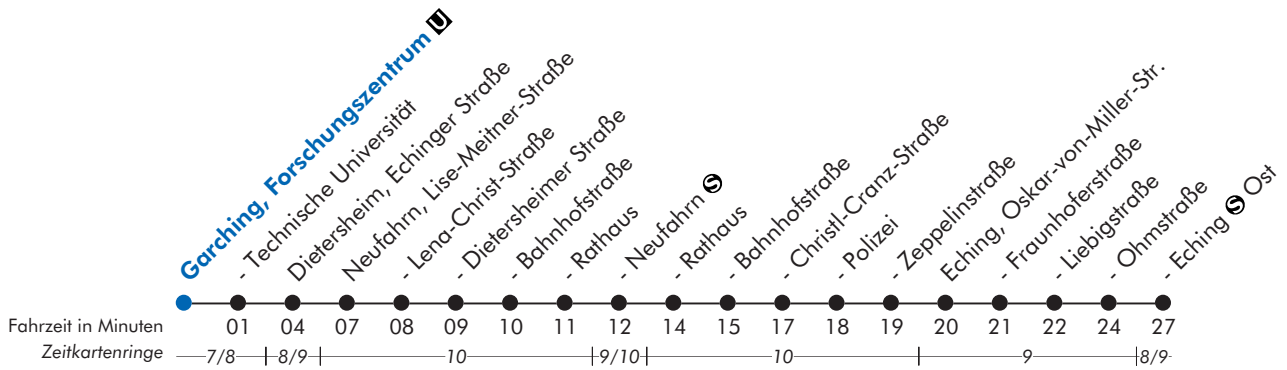

690 Eching ☺ , Ost - Neufahrn ☺ - Garching, Forschungszentrum ☺

Neufahrn ☺

Uhr	Montag - Freitag	Samstag	Uhr
5			5
6	13 33 53		6
7	13 33 53		7
8	13 33 53		8
9	13 53	51	9
10	33 53	51	10
11	33	51	11
12	13 53	51	12
13	30	51	13
14	13 53	51	14
15	13 53	51	15
16	13 33 53	51	16
17	13 33 53		17
18	13 32 53		18
19	53		19
20	23		20
21			21
22			22
23			23

Sonn- und Feiertag kein Betrieb
Am 24. und 31. Dezember Betrieb wie Samstag

Garching, Forschungszentrum U

Uhr	Montag - Freitag	Samstag	Uhr
5	56		5
6	16 36 56		6
7	16 36 56		7
8	16 ^x 36 ^x 56		8
9	16 ^x 36 56 ^x		9
10	36	06	10
11	16 56	06	11
12	16 56	06	12
13	36 56	06	13
14	56	06	14
15	36 56	06	15
16	16 36 56	06	16
17	16 36 56	06	17
18	16 ^x 36 ^x 56		18
19	16 ^x 36 ^x		19
20	10 ^x 40 ^x		20
21			21
22			22
23			23

X = bis Neufahrn S

Sonn- und Feiertag kein Betrieb

Am 24. und 31. Dezember Betrieb wie Samstag