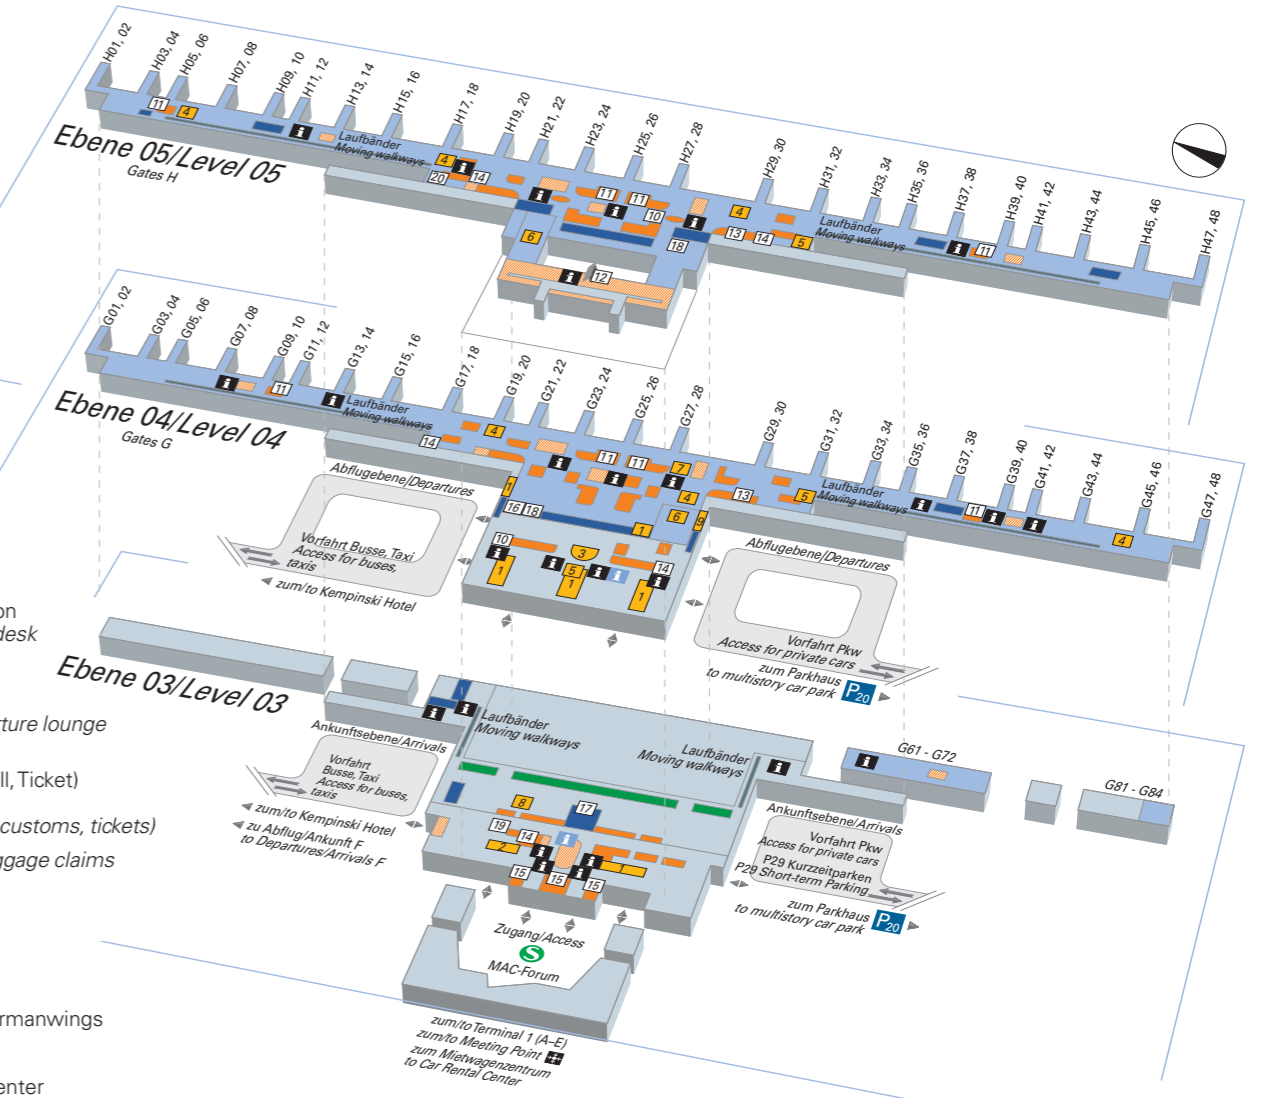

Ebene/Level 03
Verbindungsebene zum Zentralbereich, München Airport Center (MAC), zu den Parkbereichen
Connecting level to the Central Area, MAC, and parking areas

Ebene/Level 04
Check-in, Abflug- und Ankunftsebene für alle Flüge
Check-in, departures/arrivals

Ebene/Level 05
Transferebene/Transfer level

Zentralbereich/ Central Area (Z)
Ebene/Level 02
S-Bahn/ Rapid transit train station
Ebene/Level 03 (Check-in)
Ebene/Level 04 (Galerie/Gallery)

Terminal 2

- i** Flughafen Information
Airport information desk
- i** Informationsstele
Information point
- Wartebereich/Departure lounge
- Kontrollstellen
(Sicherheit, Pass, Zoll, Ticket)
Checkpoints
(security, passports, customs, tickets)
- Gepäckausgabe/Baggage claims
- Shops
- Gastronomie
Bars/Restaurants
- 1** Check-in Lufthansa
- 2** Check-in Condor/Germanwings
- 3** Lufthansa Tickets
- 4** Lufthansa Service center
- 5** Lufthansa Betreuungsdienst
Lufthansa special service
- 6** Lufthansa Lounges
- 7** Lufthansa First Class Lounge
- 8** Lufthansa Gepäckermittlung
Lufthansa baggage tracing
- 9** Lufthansa First Class Check-in
- 10** MwSt.-Rückerstattung/Tax refunds
- 11** Duty Free/Travel Value
- 12** Zugang Besucherterrasse
Access to visitors terrace
- 13** Apotheke/Pharmacy
- 14** Banken/Banks
- 15** Reisemarkt
Tour operators/Travel agencies
- 16** Bundesgrenzschutz - Service Point
Federal Border Police - Service Point
- 17** Zoll/Einfuhr/Leitung
Customs/Import/Office
- 18** Zoll/Ausfuhr
Export customs