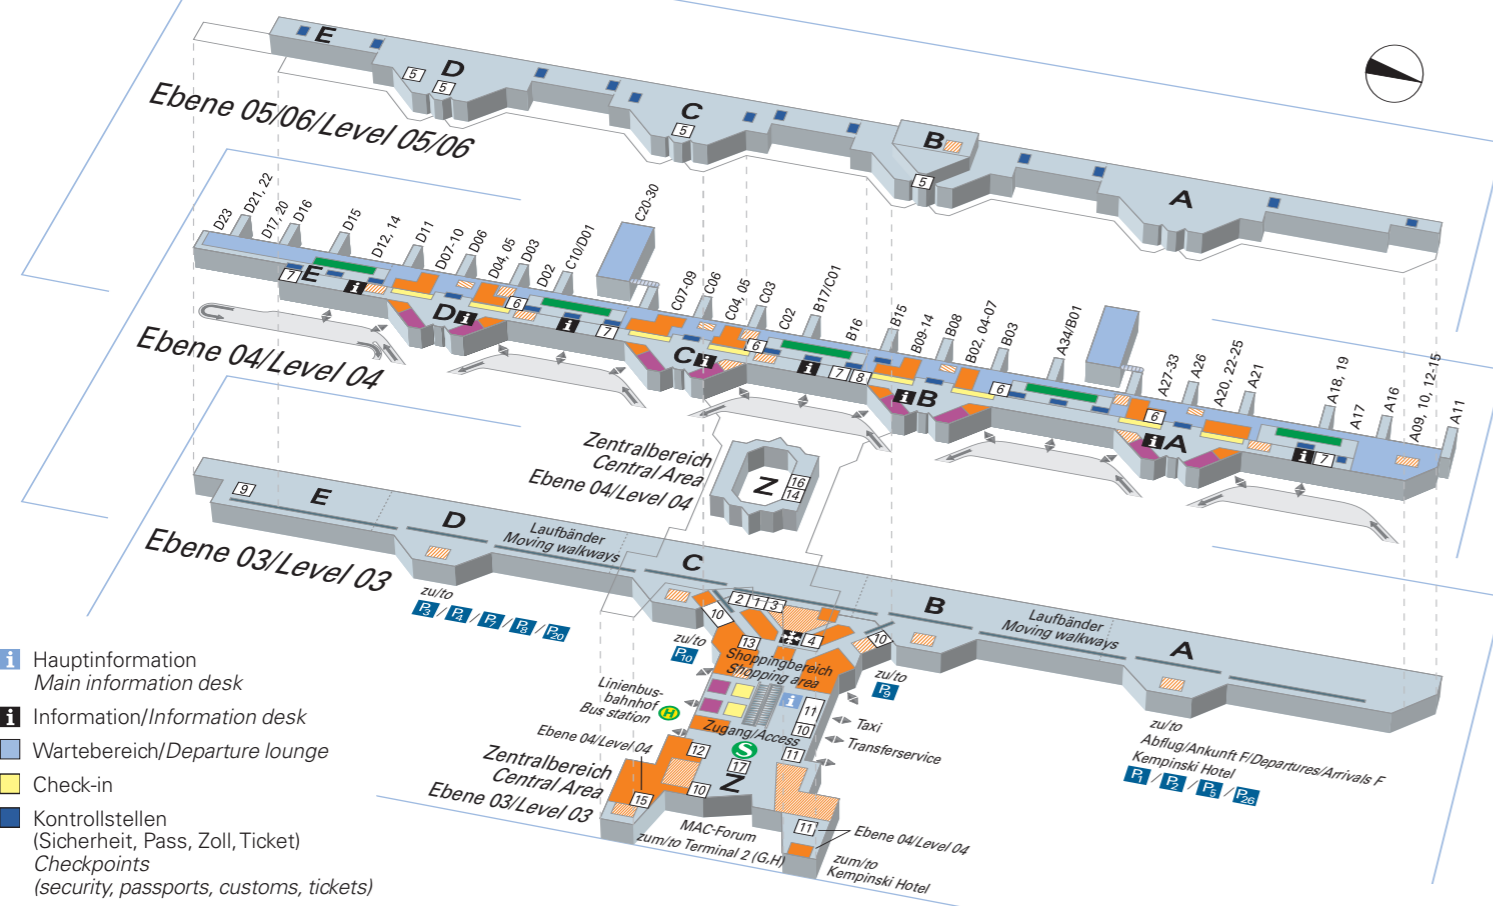

Terminal 1 und Zentralbereich Terminal 1 and Central Area

- i** Hauptinformation
Main information desk
- i** Information/Information desk
- Wartebereich/Departure lounge
- Check-in
- Kontrollstellen
(Sicherheit, Pass, Zoll, Ticket)
Checkpoints
(security, passports, customs, tickets)
- Gepäckausgabe/Baggage claims
- Ticketschalter/Ticket desks
- Shops
- Gastronomie/Bars/Restaurants
- Meeting Point/Café „Treffpunkt“
- 1** Service-Center
Gepäckaufbewahrung
Service center
Left baggage office
- 2** Fundbüro/Lost & found
- 3** Terminaldienst/Terminal services
- 4** Parkleitzentrale/Park control center
- 5** Lounges
- 6** Duty Free/Travel Value
- 7** Zoll/Ausfuhr/Export customs
- 8** MwSt.-Rückerstattung/Tax refunds
- 9** Medizinisches Zentrum
Medical Center
- 10** Banken/Banks
- 11** Reisemarkt
Tour operators/Travel agencies
- 12** Post/Post office
- 13** Apotheke/Pharmacy
- 14** Kirchlicher Dienst
Social services
- 15** Pressezentrum/Press center
- 16** Kapelle/Chapel
- 17** Mietwagenzentrum
Car Rental Center
- Ein-/Ausgang/Entrance/Exit**

Ebene/Level 03
Verbindungsebene zum Zentralbereich, München Airport Center (MAC), zu den Parkbereichen
Connecting level to the Central Area, MAC, and parking areas

Ebene/Level 04
Check-in, Abflug- und Ankunftsebene für alle Flüge
Check-in, departures/arrivals