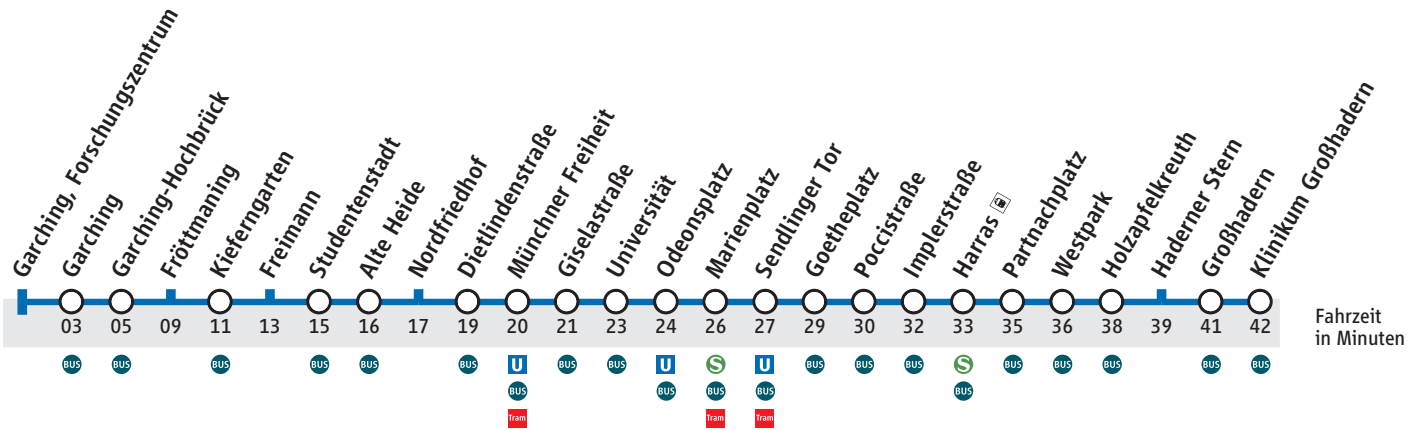

# Abfahrtszeiten

Ihr Partner im MVV

## Garching, Forschungszentrum

Zeitkartenring 7 und 8

## Klinikum Großhadern via Marienplatz

Gültig ab 14. Dezember 2014

Uhr	Montag mit Freitag						Samstag			Sonn-/Feiertag			Uhr
5	01	36	56				13	53		13	53		5
6	16	26	36	46	56		13	33	53	13	33	53	6
7	06	16	26	36	46	56	13	36	56	13	33	53	7
8	06	16	26	36	46	56	16	36	56	13	33	53	8
9	06	16	26	36	46	56	16	36	56	13	33	53	9
10	06	16	26	36	46	56	16	36	56	13	33	53	10
11	06	16	26	36	46	56	16	36	56	13	33	53	11
12	06	16	26	36	46	56	16	36	56	13	33	53	12
13	06	16	26	36	46	56	16	36	56	13	33	53	13
14	06	16	26	36	46	56	16	36	56	13	33	53	14
15	06	16	26	36	46	56	16	36	56	13	33	53	15
16	06	16	26	36	46	56	16	36	56	13	33	53	16
17	06	16	26	36	46	56	16	36	56	13	33	53	17
18	06	16	26	36	46	56	16	36	56	13	33	53	18
19	16	36	56				16	36	56	13	33	53	19
20	13	33	53				13	33	53	13	33	53	20
21	13	33	53				13	33	53	13	33	53	21
22	13	33	53				13	33	53	13	33	53	22
23	13	33	53				13	33	53	13	33	53	23
0	13	33 <sup>●</sup>	46 <sup>○</sup> <sub>U3</sub>				13	33		13	33 <sup>●</sup>	46 <sup>○</sup> <sub>U3</sub>	0
1	01 <sup>●</sup>	36 <sup>○</sup> <sub>K</sub>	46 <sup>●</sup> <sub>U3</sub>				01	46 <sup>U3</sup>		01 <sup>●</sup>	36 <sup>○</sup> <sub>K</sub>	46 <sup>●</sup> <sub>U3</sub>	1
2													2
3	06 <sup>●</sup> <sub>K</sub>						06 <sup>K</sup>			06 <sup>●</sup> <sub>K</sub>			3

K fährt nur bis Kieferngarten  
 ○ nur Nächte So-Mo bis Do-Fr, nicht vor Feiertag  
 am 24. und 31. Dezember Betrieb wie Samstag

U3 zw. Münchner Freiheit und Implerstr. mit U3  
 ● nur Nächte Fr-Sa, Sa-So und vor Feiertag