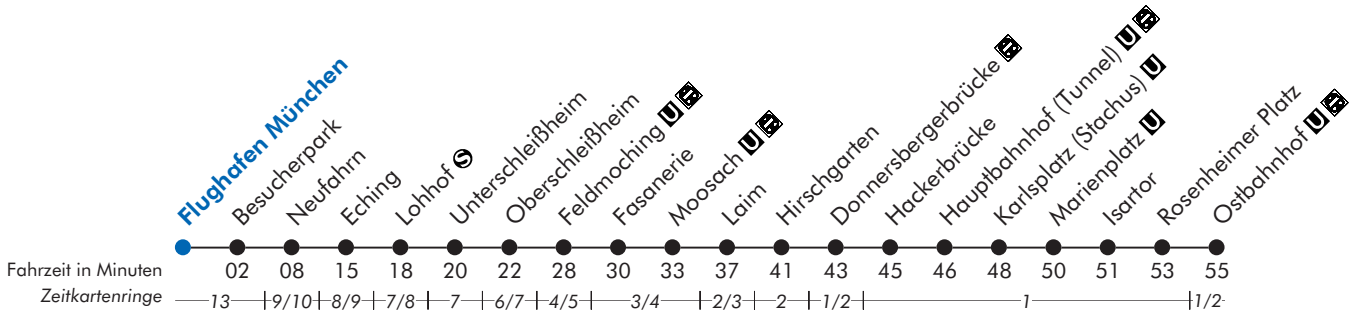

1

Flughafen - Oberschleißheim - Laim - Marienplatz - Ostbahnhof

Flughafen München

Uhr	Montag - Freitag	Samstag, Sonn- und Feiertag	Uhr
4	31		4
5	51	31 51	5
6	11 31 51	11 31 51	6
7	11 31 51	11 31 51	7
8	11 31 51	11 31 51	8
9	11 31 51	11 31 51	9
10	11 31 51	11 31 51	10
11	11 31 51	11 31 51	11
12	11 31 51	11 31 51	12
13	11 31 51	11 31 51	13
14	11 31 51	11 31 51	14
15	11 31 51	11 31 51	15
16	11 31 51	11 31 51	16
17	11 31 51	11 31 51	17
18	11 31 51	11 31 51	18
19	11 31 51	11 31 51	19
20	11 31 51	11 31 51	20
21	11 31 51	11 31 51	21
22	11 31 51	11 31 51	22
23	11 31 51	11 31 51	23
0	11	11	0

Am 24. und 31. Dezember Betrieb wie Samstag

1

Ostbahnhof - Marienplatz - Laim - Oberschleißheim - Flughafen

Marienplatz U

Uhr	Montag - Freitag	Samstag, Sonn- und Feiertag	Uhr
3	40	40	3
4	20	20	4
5	00 20 40	00 20 40	5
6	00 20 40	00 20 40	6
7	00 20 40	00 20 40	7
8	00 20 40	00 20 40	8
9	00 20 40	00 20 40	9
10	00 20 40	00 20 40	10
11	00 20 40	00 20 40	11
12	00 20 40	00 20 40	12
13	00 20 40	00 20 40	13
14	00 20 40	00 20 40	14
15	00 20 40	00 20 40	15
16	00 20 40	00 20 40	16
17	00 20 40	00 20 40	17
18	00 20 40	00 20 40	18
19	00 20 40	00 20 40	19
20	00 20 40	00 20 40	20
21	00 20 40	00 20 40	21
22	00 20 40	00 20 40	22
23	00 20	00 20	23