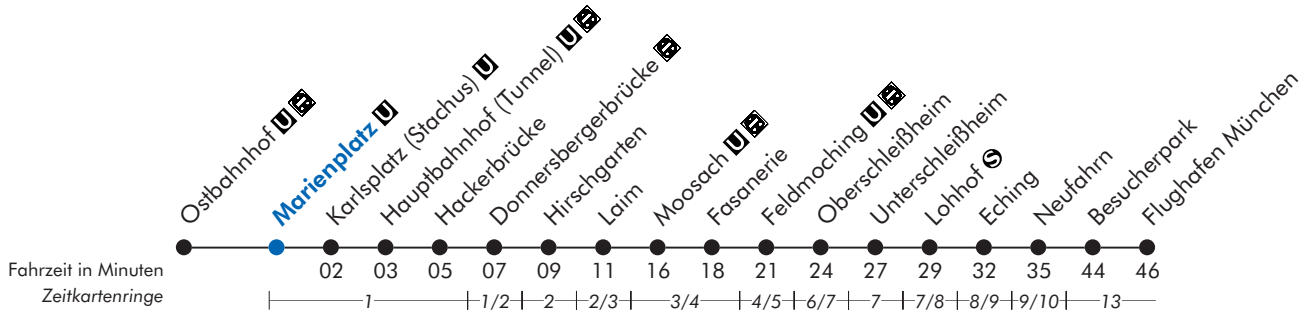

1

Flughafen - Oberschleißheim - Laim - Marienplatz - Ostbahnhof

Flughafen München

Uhr	Montag - Freitag	Samstag, Sonn- und Feiertag	Uhr
4	31		4
5	51	31 51	5
6	11 31 51	11 31 51	6
7	11 31 51	11 31 51	7
8	11 31 51	11 31 51	8
9	11 31 51	11 31 51	9
10	11 31 51	11 31 51	10
11	11 31 51	11 31 51	11
12	11 31 51	11 31 51	12
13	11 31 51	11 31 51	13
14	11 31 51	11 31 51	14
15	11 31 51	11 31 51	15
16	11 31 51	11 31 51	16
17	11 31 51	11 31 51	17
18	11 31 51	11 31 51	18
19	11 31 51	11 31 51	19
20	11 31 51	11 31 51	20
21	11 31 51	11 31 51	21
22	11 31 51	11 31 51	22
23	11 31 51	11 31 51	23
0	11	11	0

Am 24. und 31. Dezember Betrieb wie Samstag

1

Ostbahnhof - Marienplatz - Laim - Oberschleißheim - Flughafen

Marienplatz U

Uhr	Montag - Freitag	Samstag, Sonn- und Feiertag	Uhr
3	40	40	3
4	20	20	4
5	00 20 40	00 20 40	5
6	00 20 40	00 20 40	6
7	00 20 40	00 20 40	7
8	00 20 40	00 20 40	8
9	00 20 40	00 20 40	9
10	00 20 40	00 20 40	10
11	00 20 40	00 20 40	11
12	00 20 40	00 20 40	12
13	00 20 40	00 20 40	13
14	00 20 40	00 20 40	14
15	00 20 40	00 20 40	15
16	00 20 40	00 20 40	16
17	00 20 40	00 20 40	17
18	00 20 40	00 20 40	18
19	00 20 40	00 20 40	19
20	00 20 40	00 20 40	20
21	00 20 40	00 20 40	21
22	00 20 40	00 20 40	22
23	00 20	00 20	23