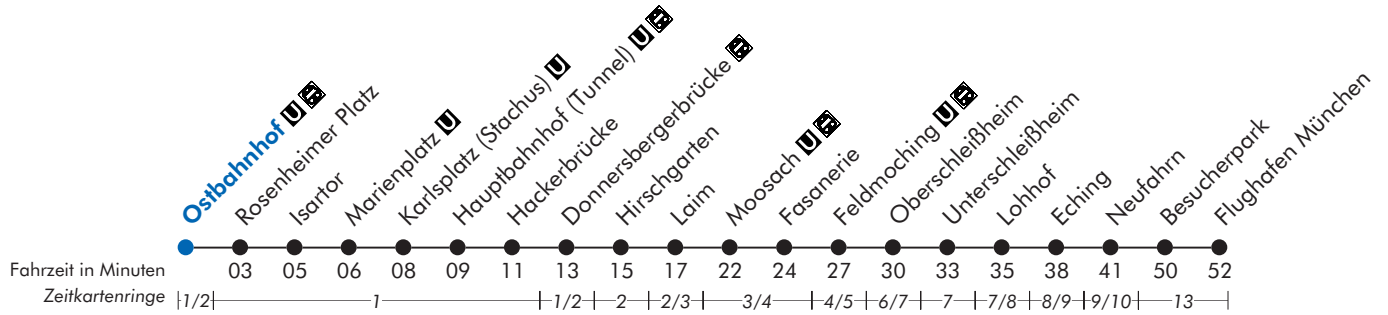

1

Flughafen - Oberschleißheim - Laim - Marienplatz - Ostbahnhof

Flughafen München

Uhr	Montag - Freitag	Samstag, Sonn- und Feiertag	Uhr
4	31		4
5	51	31 51	5
6	11 31 51	11 31 51	6
7	11 31 51	11 31 51	7
8	11 31 51	11 31 51	8
9	11 31 51	11 31 51	9
10	11 31 51	11 31 51	10
11	11 31 51	11 31 51	11
12	11 31 51	11 31 51	12
13	11 31 51	11 31 51	13
14	11 31 51	11 31 51	14
15	11 31 51	11 31 51	15
16	11 31 51	11 31 51	16
17	11 31 51	11 31 51	17
18	11 31 51	11 31 51	18
19	11 31 51	11 31 51	19
20	11 31 51	11 31 51	20
21	11 31 51	11 31 51	21
22	11 31 51	11 31 51	22
23	11 31 51	11 31 51	23
0	11	11	0

Am 24. und 31. Dezember Betrieb wie Samstag

1

Ostbahnhof - Marienplatz - Laim - Oberschleißheim - Flughafen

Ostbahnhof

Uhr	Montag - Freitag	Samstag, Sonn- und Feiertag	Uhr
3	34	34	3
4	14 54	14 54	4
5	14 34 54	14 34 54	5
6	14 34 54	14 34 54	6
7	14 34 54	14 34 54	7
8	14 34 54	14 34 54	8
9	14 34 54	14 34 54	9
10	14 34 54	14 34 54	10
11	14 34 54	14 34 54	11
12	14 34 54	14 34 54	12
13	14 34 54	14 34 54	13
14	14 34 54	14 34 54	14
15	14 34 54	14 34 54	15
16	14 34 54	14 34 54	16
17	14 34 54	14 34 54	17
18	14 34 54	14 34 54	18
19	14 34 54	14 34 54	19
20	14 34 54	14 34 54	20
21	14 34 54	14 34 54	21
22	14 34 54	14 34 54	22
23	14	14	23