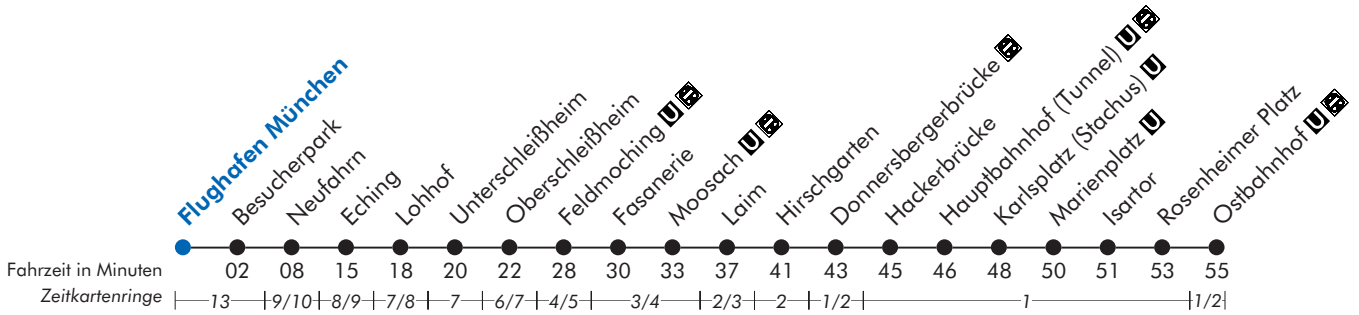

1

Flughafen - Oberschleißheim - Laim - Marienplatz - Ostbahnhof

Flughafen München

Uhr	Montag - Freitag	Samstag, Sonn- und Feiertag	Uhr
4	31		4
5	51	31 51	5
6	11 31 51	11 31 51	6
7	11 31 51	11 31 51	7
8	11 31 51	11 31 51	8
9	11 31 51	11 31 51	9
10	11 31 51	11 31 51	10
11	11 31 51	11 31 51	11
12	11 31 51	11 31 51	12
13	11 31 51	11 31 51	13
14	11 31 51	11 31 51	14
15	11 31 51	11 31 51	15
16	11 31 51	11 31 51	16
17	11 31 51	11 31 51	17
18	11 31 51	11 31 51	18
19	11 31 51	11 31 51	19
20	11 31 51	11 31 51	20
21	11 31 51	11 31 51	21
22	11 31 51	11 31 51	22
23	11 31 51	11 31 51	23
0	11	11	0

Am 24. und 31. Dezember Betrieb wie Samstag

1

Ostbahnhof - Marienplatz - Laim - Oberschleißheim - Flughafen

Ostbahnhof

Uhr	Montag - Freitag	Samstag, Sonn- und Feiertag	Uhr
3	34	34	3
4	14 54	14 54	4
5	14 34 54	14 34 54	5
6	14 34 54	14 34 54	6
7	14 34 54	14 34 54	7
8	14 34 54	14 34 54	8
9	14 34 54	14 34 54	9
10	14 34 54	14 34 54	10
11	14 34 54	14 34 54	11
12	14 34 54	14 34 54	12
13	14 34 54	14 34 54	13
14	14 34 54	14 34 54	14
15	14 34 54	14 34 54	15
16	14 34 54	14 34 54	16
17	14 34 54	14 34 54	17
18	14 34 54	14 34 54	18
19	14 34 54	14 34 54	19
20	14 34 54	14 34 54	20
21	14 34 54	14 34 54	21
22	14 34 54	14 34 54	22
23	14	14	23